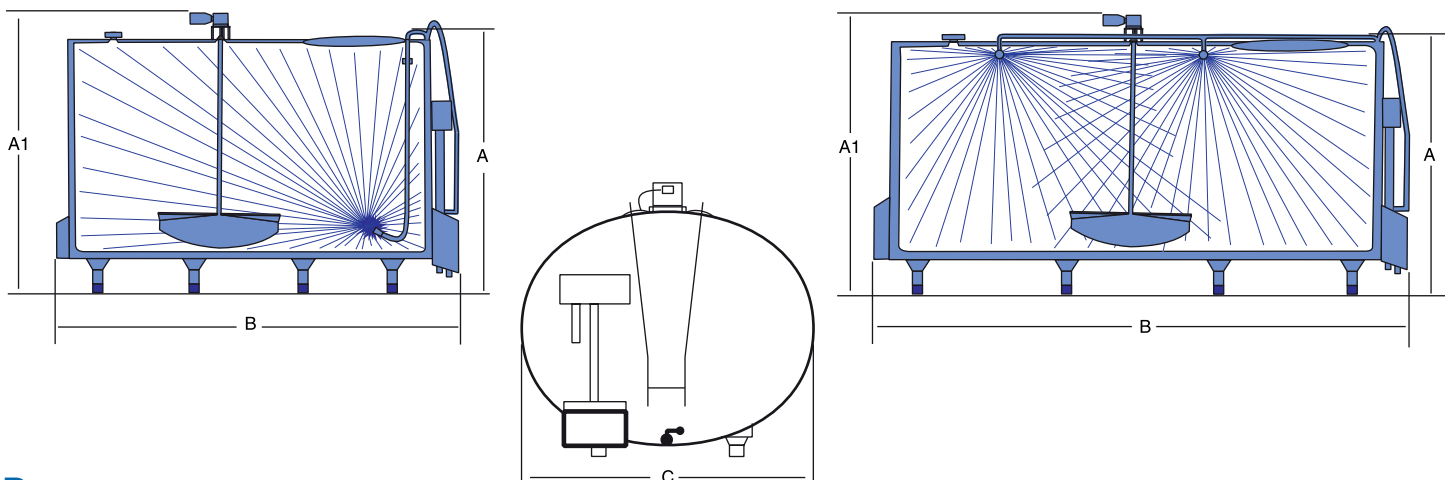

Система промывки CRS (Циркуляционная промывка)

в Модели O-92 установлены следующие функции:

- Контроль уровня воды для промывки
- Выключатель «Глубокого охлаждения»
- Автоматический старт охлаждения
- Цифровая индикация температуры молока
- Лестница на моделях O-700 и выше
- Указатель уровня
- Калибрационная шкала

Размеры

| Модель | Макс. объем в литрах | Длина (B) в мм | Ширина (C) в мм | Высота (A) включая распылитель | Высота (A1) включая мешалку |
|---------|----------------------|----------------|-----------------|--------------------------------|-----------------------------|
| OC 400 | 1.725 | 2.020 | 1.530 | 1.250 | 1.530 |
| O 450 | 1.900 | 2.165 | 1.530 | 1.250 | 1.530 |
| O 500 | 2.125 | 2.370 | 1.530 | 1.250 | 1.530 |
| O 600 | 2.530 | 2.725 | 1.530 | 1.250 | 1.530 |
| O 700 | 2.960 | 2.340 | 1.790 | 1.450 | 1.790 |
| O 800 | 3.300 | 2.550 | 1.790 | 1.450 | 1.790 |
| O 900 | 3.700 | 2.800 | 1.790 | 1.450 | 1.800 |
| O 1000 | 4.105 | 3.050 | 1.790 | 1.450 | 1.800 |
| O 1125 | 4.580 | 3.350 | 1.790 | 1.450 | 1.810 |
| O 1250 | 5.085 | 2.930 | 2.020 | 1.700 | 1.900 |
| O 1500 | 6.150 | 3.435 | 2.020 | 1.700 | 1.910 |
| O 1750 | 7.130 | 3.915 | 2.020 | 1.700 | 1.920 |
| O 2000 | 8.180 | 4.430 | 2.020 | 1.700 | 1.930 |
| OC 2000 | 8.100 | 3.435 | 2.270 | 1.900 | 2.150 |
| O 2250 | 9.120 | 3.815 | 2.270 | 1.900 | 2.160 |
| O 2500 | 10.020 | 4.150 | 2.270 | 1.890 | 2.170 |
| O 2750 | 11.050 | 4.530 | 2.270 | 1.890 | 2.180 |
| O 3000 | 12.000 | 4.880 | 2.270 | 1.890 | 2.210 |
| O 3500 | 13.800 | 4.880 | 2.450 | 2.000 | 2.280 |
| O 4000 | 15.670 | 5.490 | 2.450 | 2.000 | 2.320 |
| O 4500 | 18.750 | 4.910 | 2.800 | 2.300 | 2.605 |
| O 5000 | 20.560 | 5.340 | 2.800 | 2.300 | 2.605 |
| O 6000 | 24.020 | 5.605 | 3.010 | 2.430 | 2.650 |
| O 7000 | 28.200 | 5.605 | 3.210 | 2.670 | 2.850 |
| O 8000 | 32.700 | 5.605 | 3.410 | 2.890 | 3.015 |