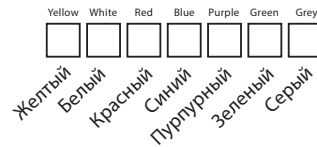

1 Укажите тип бирки

Большая / Combi Large
57 x 70 мм

Маленькая / Combi Small
48 x 42 мм

Для свиной / Combi Pig
38 x 36 мм

Мини / Combi Mini
37 x 33 мм

2 Если вам нужны пустые бирки (папа + мама) — просто укажите их количество. Цвет бирок укажите в п.3

Двойная без печати

Male + Female, blank

 шт.

3 Выберите нужный вам цвет бирок

ЦВЕТ

Color

4 Если вам нужны бирки с печатью, заполните этот пункт. Цвет бирок укажите в п.3

МАМА

Female

Количество Qty шт. Pcs.

Требуется печать Printing required

Укажите текст для печати на бирке Text for printing

Напечатать номера Numbers for printing

с from по to

ПАПА

Male